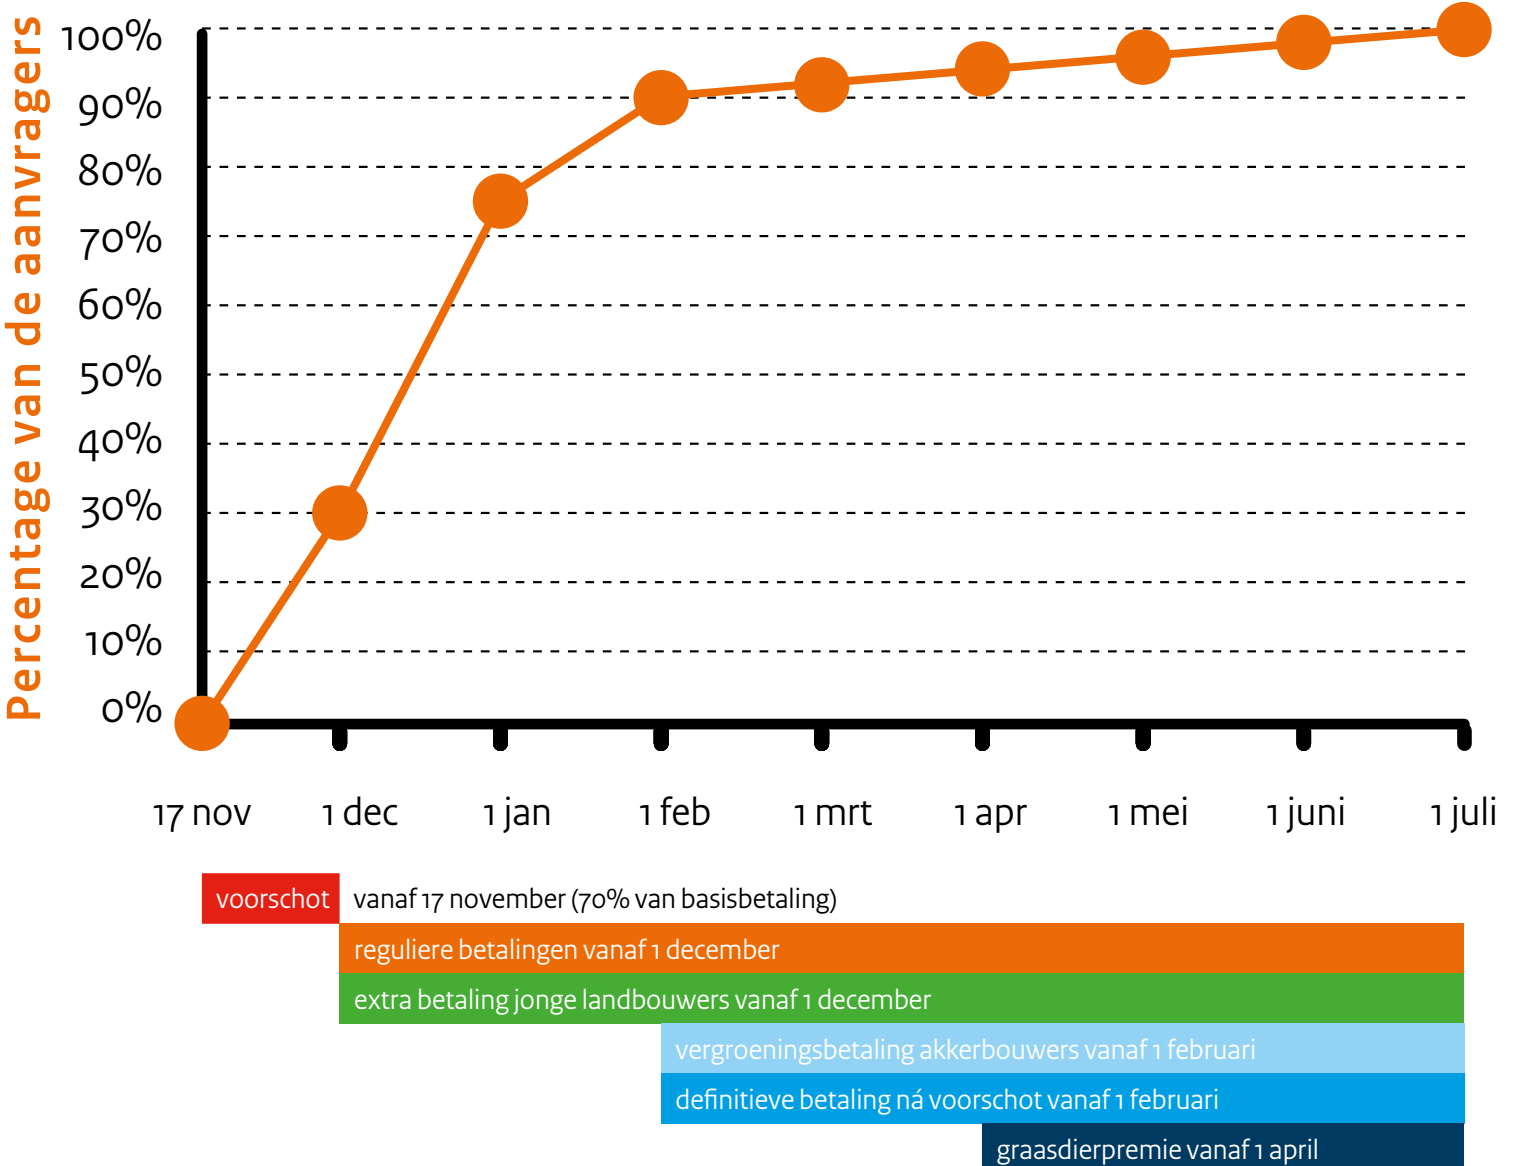

# Betaalschema rechtstreekse betalingen GLB

<https://mijn.rvo.nl>

- ▶ **Gemiddelde waarde basisbetalingsrechten: € 288,98**
- ▶ **Gemiddeld bedrag vergroeningsbetaling: € 125,16**
  - Gewasdiversificatie
  - Ecologisch aandachtsgebieden
  - Behoud blijvend grasland
- ▶ **Extra betaling jonge landbouwers: € 52,96**
  - per hectare voor max. 90 hectare

## Wanneer krijgt u uitbetaald?