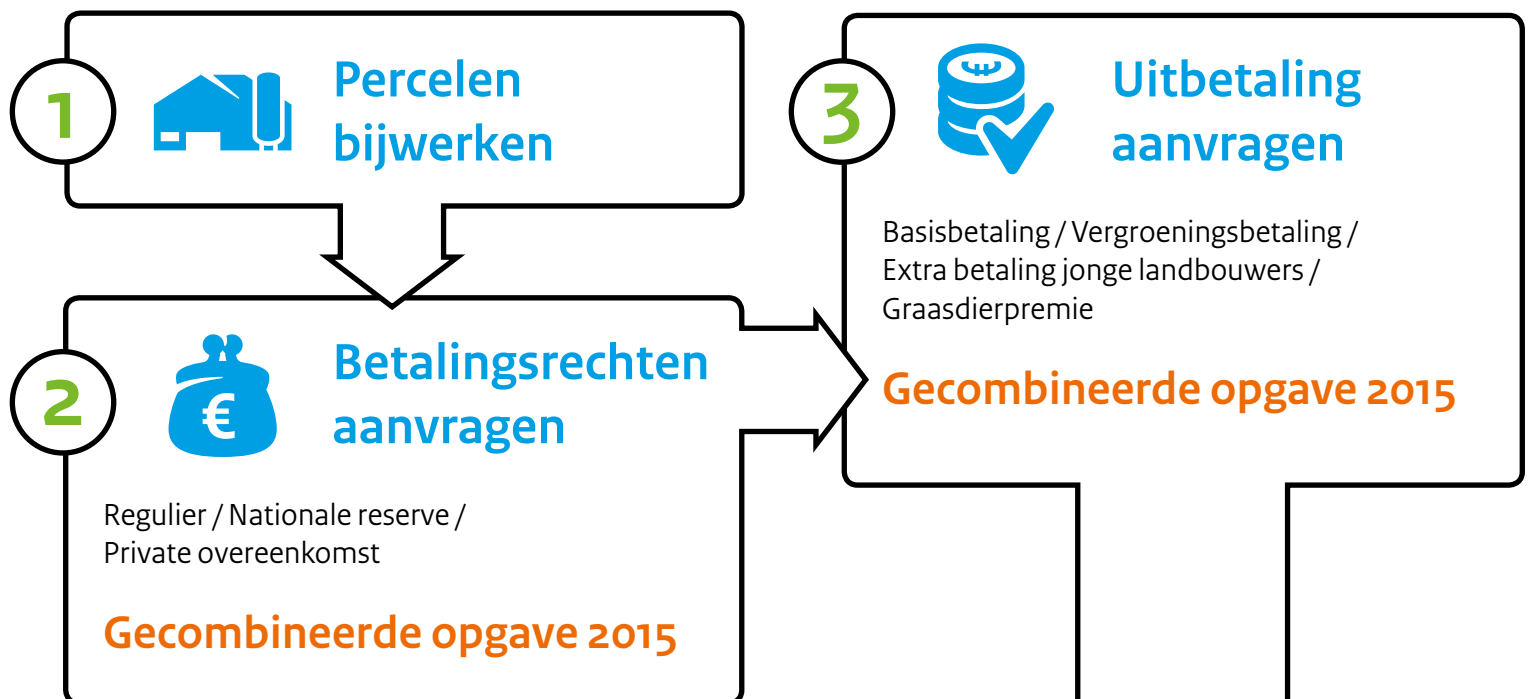

# Betaalschema rechtstreekse betalingen GLB

<https://mijn.rvo.nl>

- ▶ **Gemiddelde waarde basisbetalingsrechten: € 288,98**
- ▶ **Gemiddeld bedrag vergroeningsbetaling: € 125,16**
  - Gewasdiversificatie
  - Ecologisch aandachtsgebieden
  - Behoud blijvend grasland
- ▶ **Extra betaling jonge landbouwers: € 52,96**
  - per hectare voor max. 90 hectare